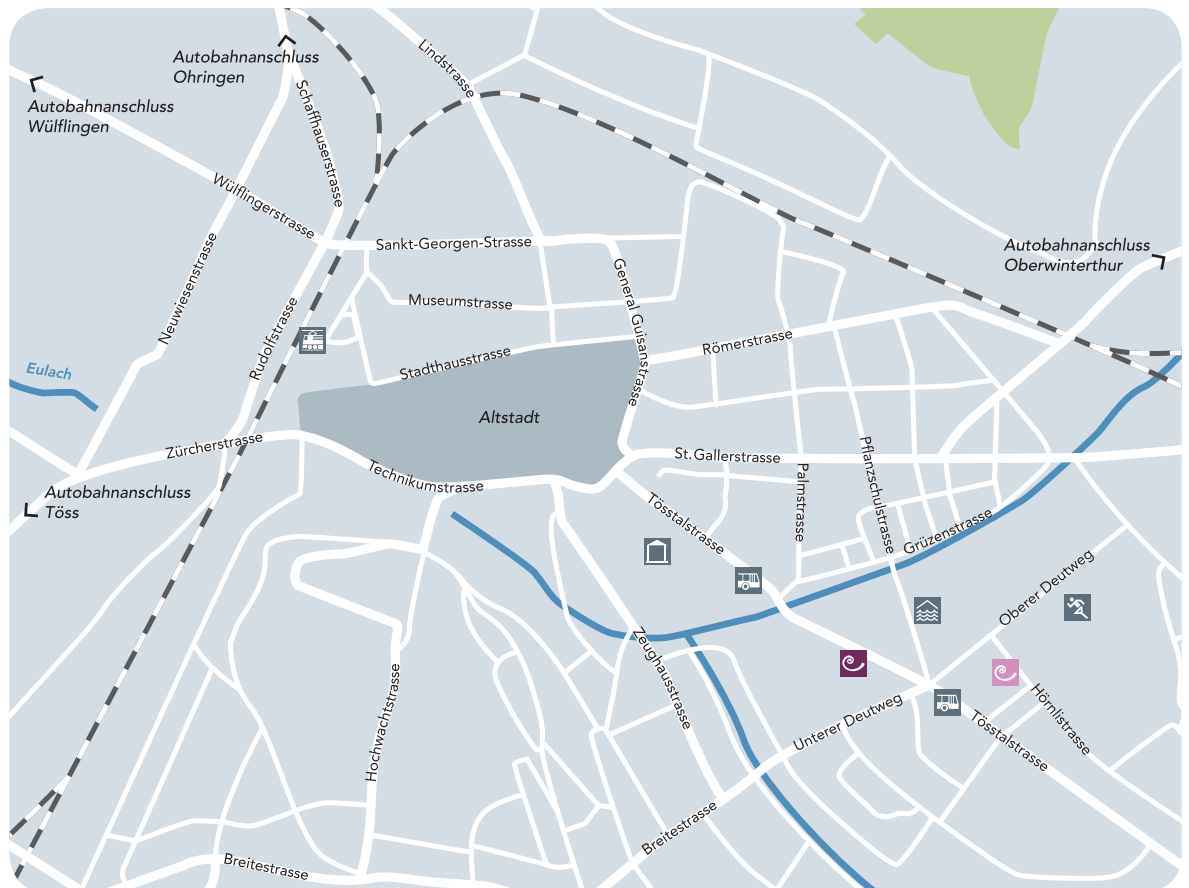

## Lageplan Pension Bugatti, Winterthur

-  Pension Bugatti, Sozialtherapeutisches Wohnheim, Tösstalstrasse 66
-  Pension Bugatti, Sozialtherapeutisches Wohntraining, Hörnlistrasse 12
-  Hauptbahnhof Winterthur
-  Bushaltestellen
-  Museum Villa Flora
-  Hallen- und Freibad Geiselweid
-  Sportanlagen Deutweg